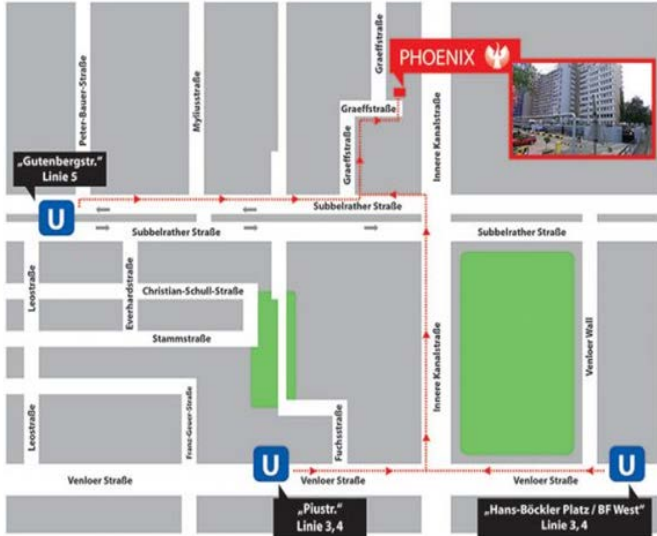

kompetenzzentrum@phoenix-cologne.com
www.phoenix-cologne.com

الاتجاه إلى عنواننا

من المحطة الرئيسية «Hauptbahnhof»
مع خط 5 الاتجاه نحو «Am Butzweilerhof»
إلى محطة «Gutenbergstraße» ومن ثم 5 دقائق سيراً على الأقدام

او

من محطة «Neumarkt» مع خط 3 الاتجاه نحو «Mengenich» او مع خط 4 الاتجاه نحو «Bocklemünd»
إلى محطة «Hans-Böckler-Platz» ومن ثم 10 دقائق سيراً على الأقدام