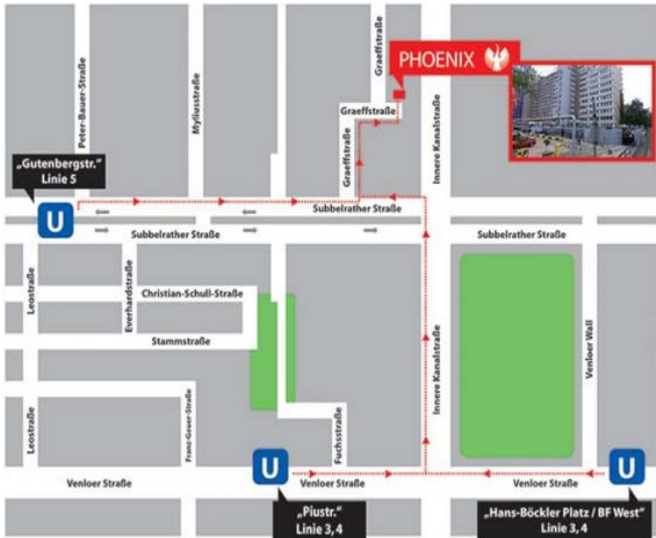

Fax: 0221 / 29 82 73 61

kompetenzzentrum@phoenix-cologne.com
www.phoenix-cologne.com

الاتجاه إلى عنواننا

من المحطة الرئيسية «Hauptbahnhof»
مع خط 5 الاتجاه نحو «Am Butzweilerhof»
إلى «Gutenbergstraße» ومن ثم 5 دقائق سيراً على الأقدام
محطة
او
مع خط 4 الاتجاه نحو «Bocklemünd»
مع خط 3 الاتجاه نحو «Mengenich»
من محطة «Neumarkt»
إلى محطة «Hans-Böckler-Platz» ومن ثم 10 دقائق سيراً على الأقدام