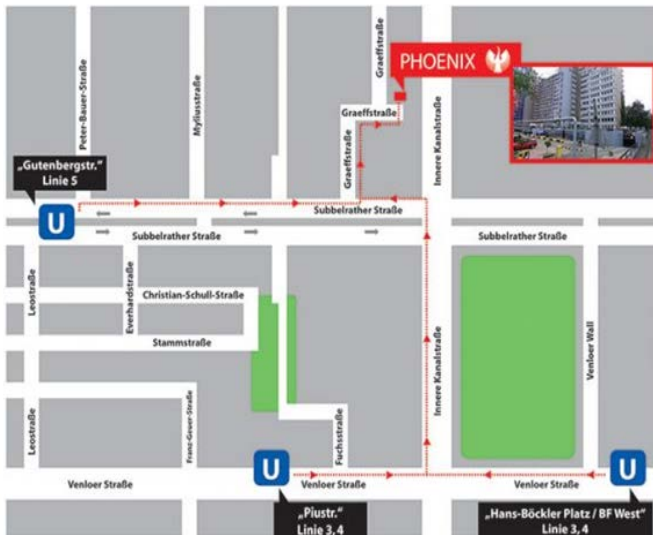

پیشیناری دریز خایانمان بۆ پلن ههیه

نیمه پیشنیارتان بۆ ده کهین بۆ رینمایکردنیکه چالاک که له (یه کمانگ وه ههتا ۶ مانگ) ده خاینیت. نیمه پلانی تاییهتت بۆ ده کهین، که چون بگهیت به کاریکی به ردهوام پهیدا بکهیت له بازاری کاری نه لمانیا دا. نیمه کانی نیمه به شیوهیکی بهرنامهی هاریکاریت ده کهن، هه موو نهو تهنگوچه له مه کانی که دینه رینگهیت بۆت ناسان ده کهین. نیمه یارمهتیده رت ده بین، بۆ نمونه که کاتی به ریزت به دوا ی پراکتیکیدا یان شوینیکه پروفه کردنی کاردا ده گهری، یان بۆ فیربوونی زمانی نه لمانی، یان بۆ رینمایکردن بۆ به ده ست هینانی پیشیهكه، بۆ نهو مه به ستانه تیمه کانمان گشت سه رچاوه کۆمه لایه تیه کانی کۆیلنت ده خه نه به رده ست. هه موو نهوانه ی سه ره وه باس مان کرد نه توانی به شیوهیهکی نیختیاری هه لیزیری، پیوستت به زمانی نه لمانی نابیت، نیمه یارمه تی ده ری زمانت ده بین، وه نه م کاره به بین بهرام بهر ده بیت بۆ به ریز تو له هه فتهیه کدا ته نها یه ک جار سه ردانمان ده کهن.

Kompetenzzentrum
für berufliche Integration
der Zuwanderer in Köln

PHOENIX

ناو نیشانی PHOENIX

Kompetenzzentrum PHOENIX
für berufliche Integration
der Zuwanderer in Köln

Graeffstraße 5, 8 Stock
50823 Köln

Tel.: 0221 / 29 82 64 79
Fax: 0221 / 29 82 73 61

kompetenzzentrum@phoenix-cologne.com
www.phoenix-cologne.com

ناراسته ی ناو نیشانی PHOENIX

- ۱- له ویستگه ی سه ره کی (HBF Köln) وه، بانی ژماره (5) سه رده که ویت به ناراسته ی (Butzweilerhof) له ویستگه ی (Gutenbergstraße) داده به زیت پاشان پینچ خوله ک به پیاده ده رویت.
- ۲- له (Neumarkt) وه، بانی ژماره (3) سه رده که ویت به ناراسته ی (Mengenich) ، یان بانی ژماره (4) سه رده که ویت هه رله (Neumarkt) وه به ناراسته ی (Bocklemünd)، تا ده گه یته ویستگه ی (Hans-Böckler-Platz) دا ده به زیت له ویوه به (10) ده خوله ک پی روشتن ده گه یته (فونیکس)