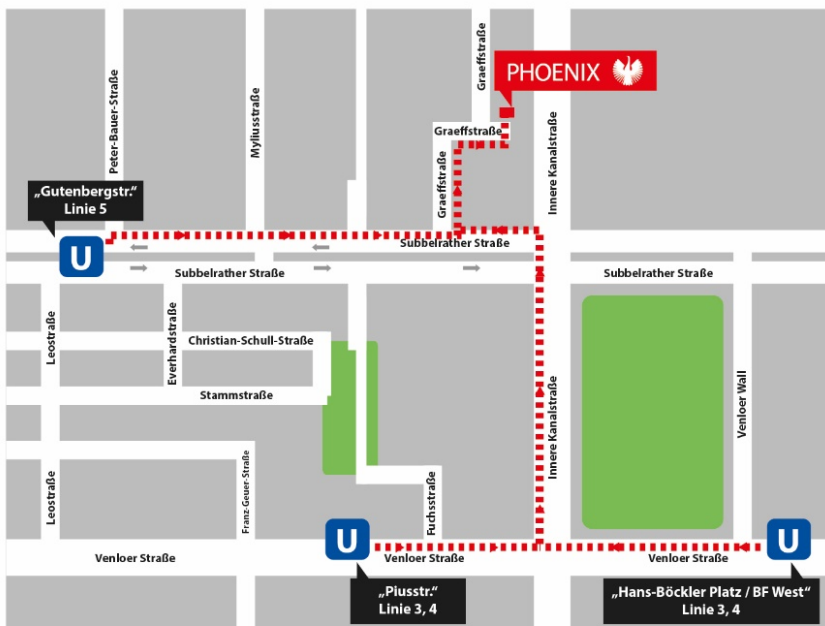

## Einstiegslotse / Водач

Помощ за новодошли имигранти при намиране на работа

Вашата цел е интеграцията в Германия?  
Вие сте готови да дадете всичко от себе си за тази цел?

Тогава Ви трябва опитен водач, който ще Ви съдейства и ще Ви даде нещо специално!

### Как да стигнете до нас:

От Köln Hauptbahnhof с трамвай 5 в посока „Am Butzweilerhof“ до спирката „Gutenbergstraße“. От там още 5 минути пеша.

### или

От Neumarkt с трамвай 3 в посока „Mengenich“ или с трамвай 4 в посока „Bocklemünd“ до спирката „Hans-Böckler Platz / BF West“ или „Piusstraße“. От там още около 10 минути пеша.