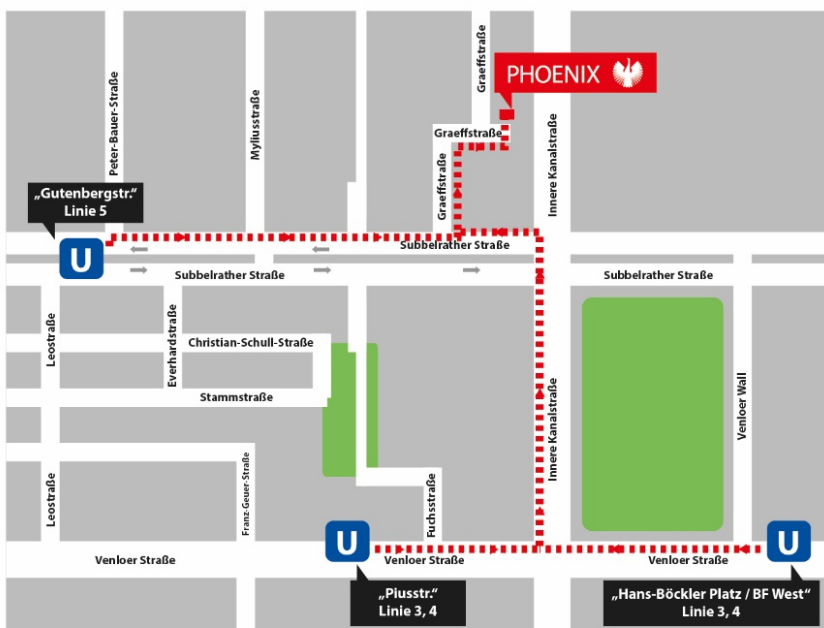

### Neuzuwanderer auf dem direkten Weg in Arbeit

Ihr nächstes Ziel ist die Integration in Deutschland?

Sie sind bereit, sich für dieses Ziel besonders zu engagieren und einzusetzen?

Dann brauchen Sie einen erfahrenen Lotsen, der Ihnen zur Seite steht und etwas Besonderes zu bieten hat!

### Wegbeschreibung

Ab Köln Hauptbahnhof mit der Linie 5 Richtung „Am Butzweilerhof“ bis zur Haltestelle „Gutenbergstraße“. Ab dann noch 5 Minuten zu Fuß.

### oder

Ab Neumarkt mit der Linie 3 Richtung „Mengenich“ oder Linie 4 Richtung „Bocklemünd“ bis zur Haltestelle „Hans-Böckler Platz / BF West“ oder „Piusstraße“. Ab da noch etwa 10 Minuten zu Fuß.