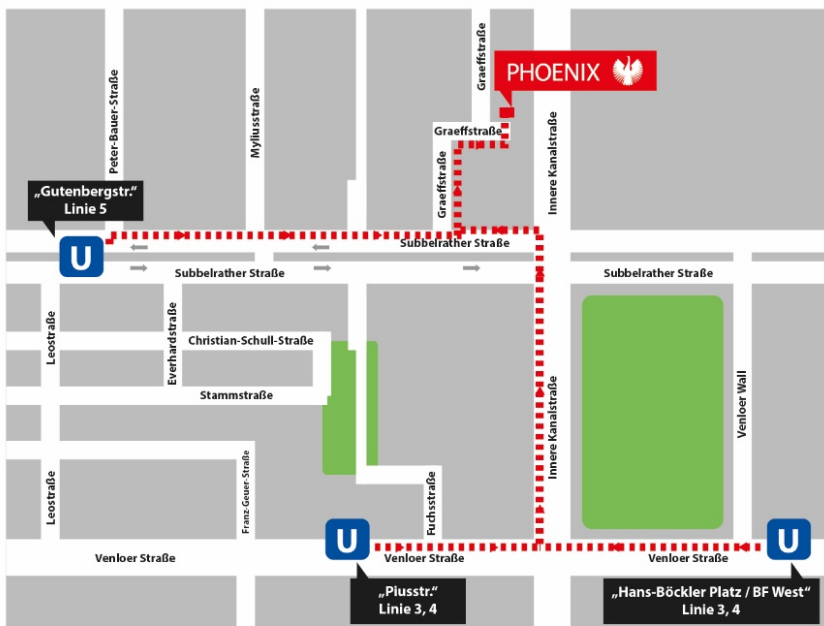

### Прямой путь к трудоустройству для новоприбывших мигрантов

Ваша следующая цель – это интеграция в Германии?

Для достижения этой цели Вы готовы проявить особую активность и инициативность?

Тогда Вам нужен опытный проводник, который способен оказать помощь и обладает особыми знаниями!

#### Как добраться:

С главного вокзала г. Кельн на трамвае № 5 в направлении „Am Butzweilerhof“ до остановки „Gutenbergstraße“, затем 5 минут пешком.

#### или

с площади Neumarkt на трамвае № 3 в направлении „Mengenich“ или трамвае № 4 в направлении „Bocklemünd“ до остановки „Hans-Böckler Platz / BF West“ или „Piusstraße“, затем 10 минут пешком.