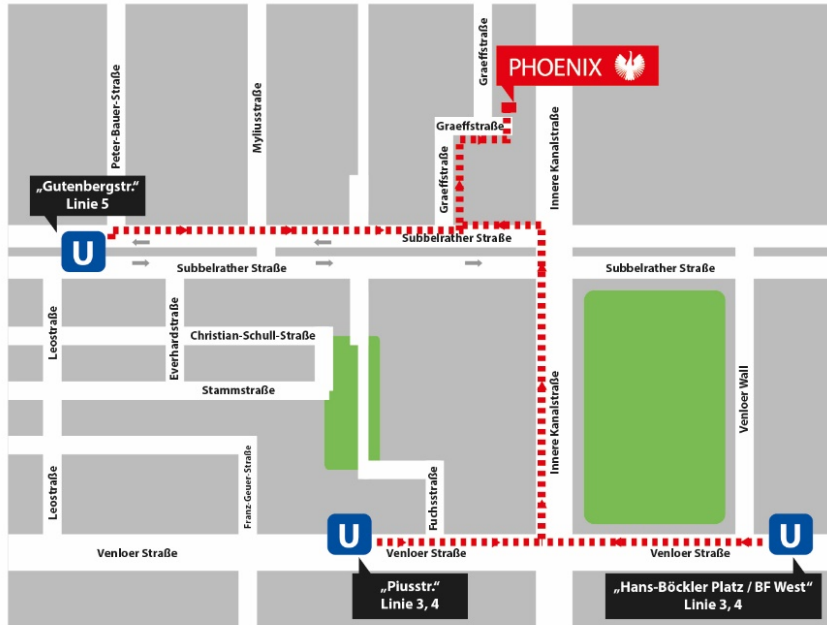

Yol arkadaşınız „Einstiegslotse“ Yeni göçmenleri çalışma hayatına götüren direkt yol.

Bir sonraki hedefiniz Almanya`ya tam bir uyum mu?
Peki siz bu hedefinizi gerçekleştirmeye tam olarak hazır mısınız?
Bu hedefinize giderken sizinle birlikte yol yürüyen tecrübeli bir yol arkadaşına çok ihtiyacınız olacak.

Henüz almanca konuşmıyor musunuz?

Biz sizin dilinizi konuşuyor ve içinden geldiğiniz kültürü iyi biliyoruz.

Yol tarifi:

Köln ana tren garından
„Am Butzweilerhof“ yönüne doğru
giden 5 nolu metroya binip
„Gutenbergstraße“ durağında inip
5 dakika yürüyorsunuz.

Veya:

Neumarkt`dan „Mengenich“ yönüne
giden 3 nolu metroya ya da
„Bocklemünd“ yönüne giden 4 nolu
metroya binip „Hans-Böckler
Platz/BF West“ durağında veya
„Piusstraße“ durağında inip
yaklaşık 10 dakika yürüyorsunuz.